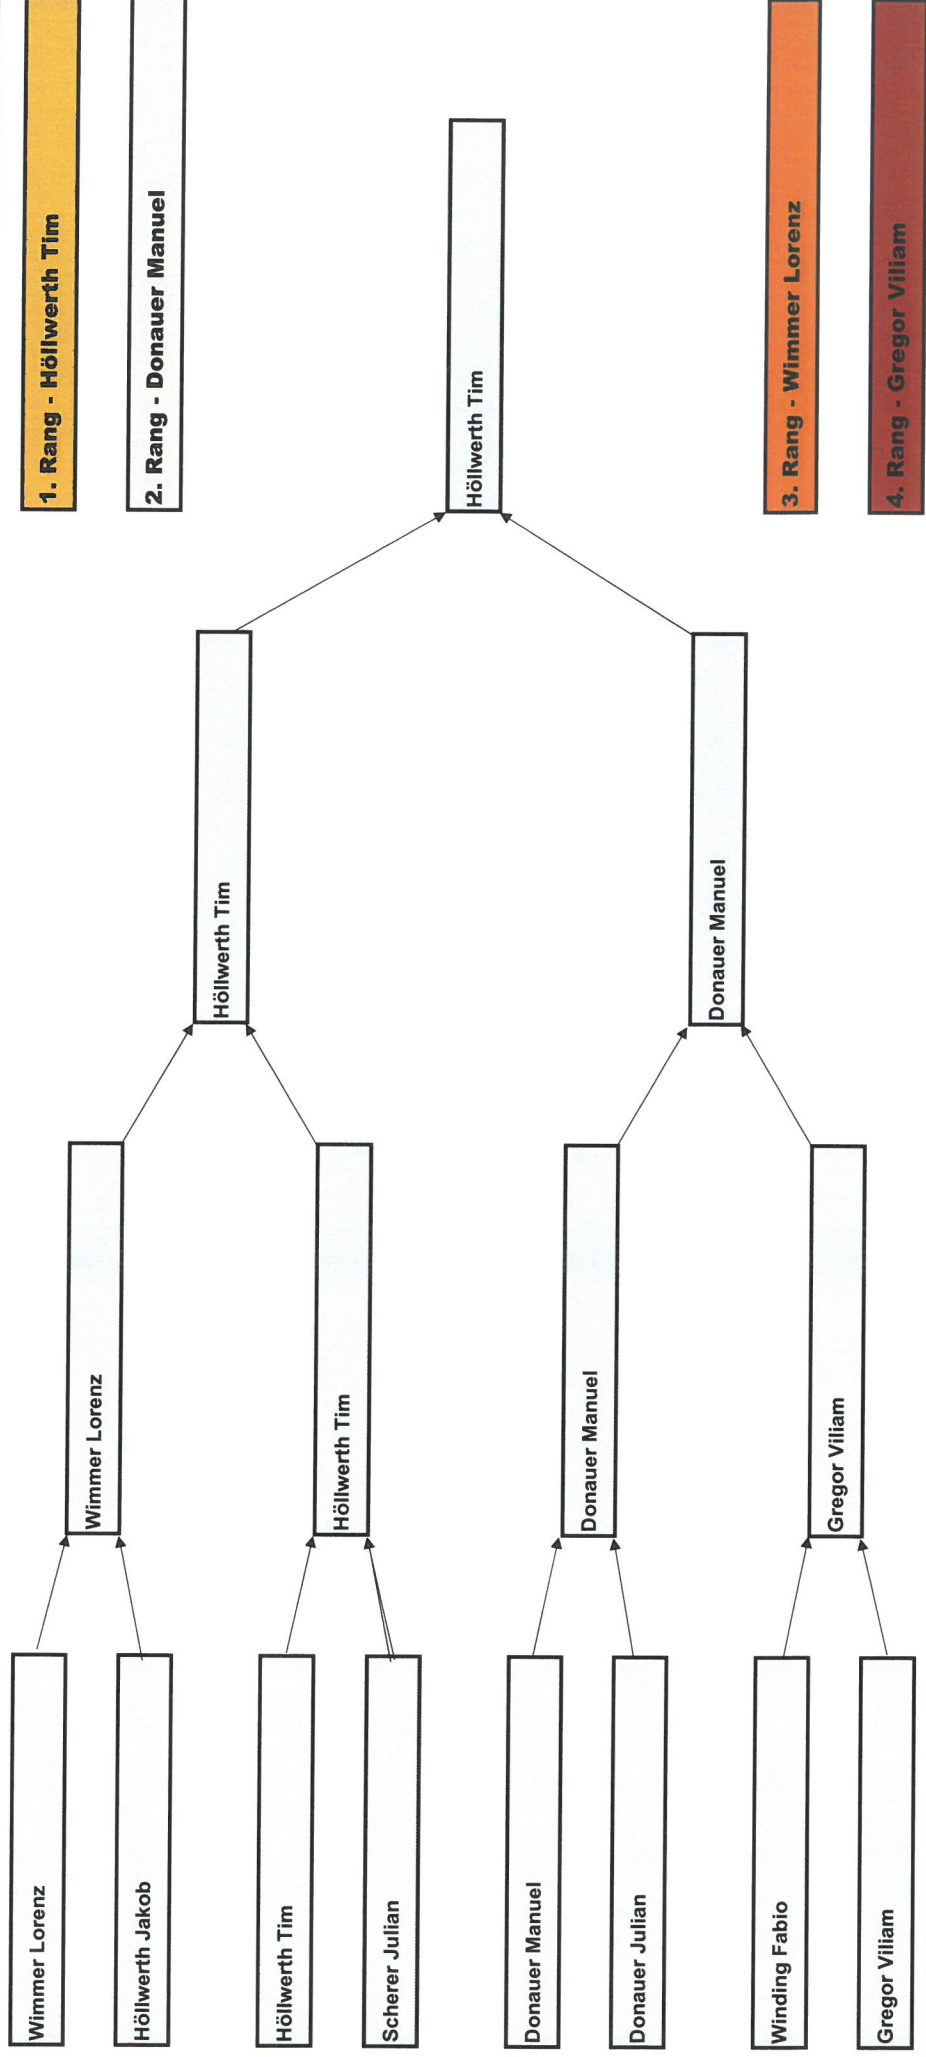

PARALLEL - TORLAUF

Kinder I WEIBLICH bis Jg. 2016

1. Rang - Ploberger Finja

2. Rang Mazur Emilia

3. Rang - Winding Amelie

4. Rang - Pielenz dos Santos Kauani

PARALLEL - TORLAUF

Kinder I MÄNNLICH bis Jg. 2016

PARALLEL - TORLAUF

Kinder II WEIBLICH Jg. 2015 bis Jg. 2013

Wilhelmstätter Lena

Wilhelmstätter Lena

Buchner Magdalena

Wilhelmstätter Lena

Wimmer Miriam

Wimmer Miriam

Gappmeier Viola

1. Rang - Wilhelmstätter Lena

2. Rang - Wimmer Miriam

3. Rang - Gappmeier Viola

4. Rang - Buchner Magdalena

PARALLEL - TORLAUF

Kinder II Männlich Jg. 2015 bis Jg. 2013

PARALLEL - TORLAUF

2. Rang Ploberger Fabio

PARALLEL - TORLAUF

Damen

PARALLEL - TORLAUF

Herren