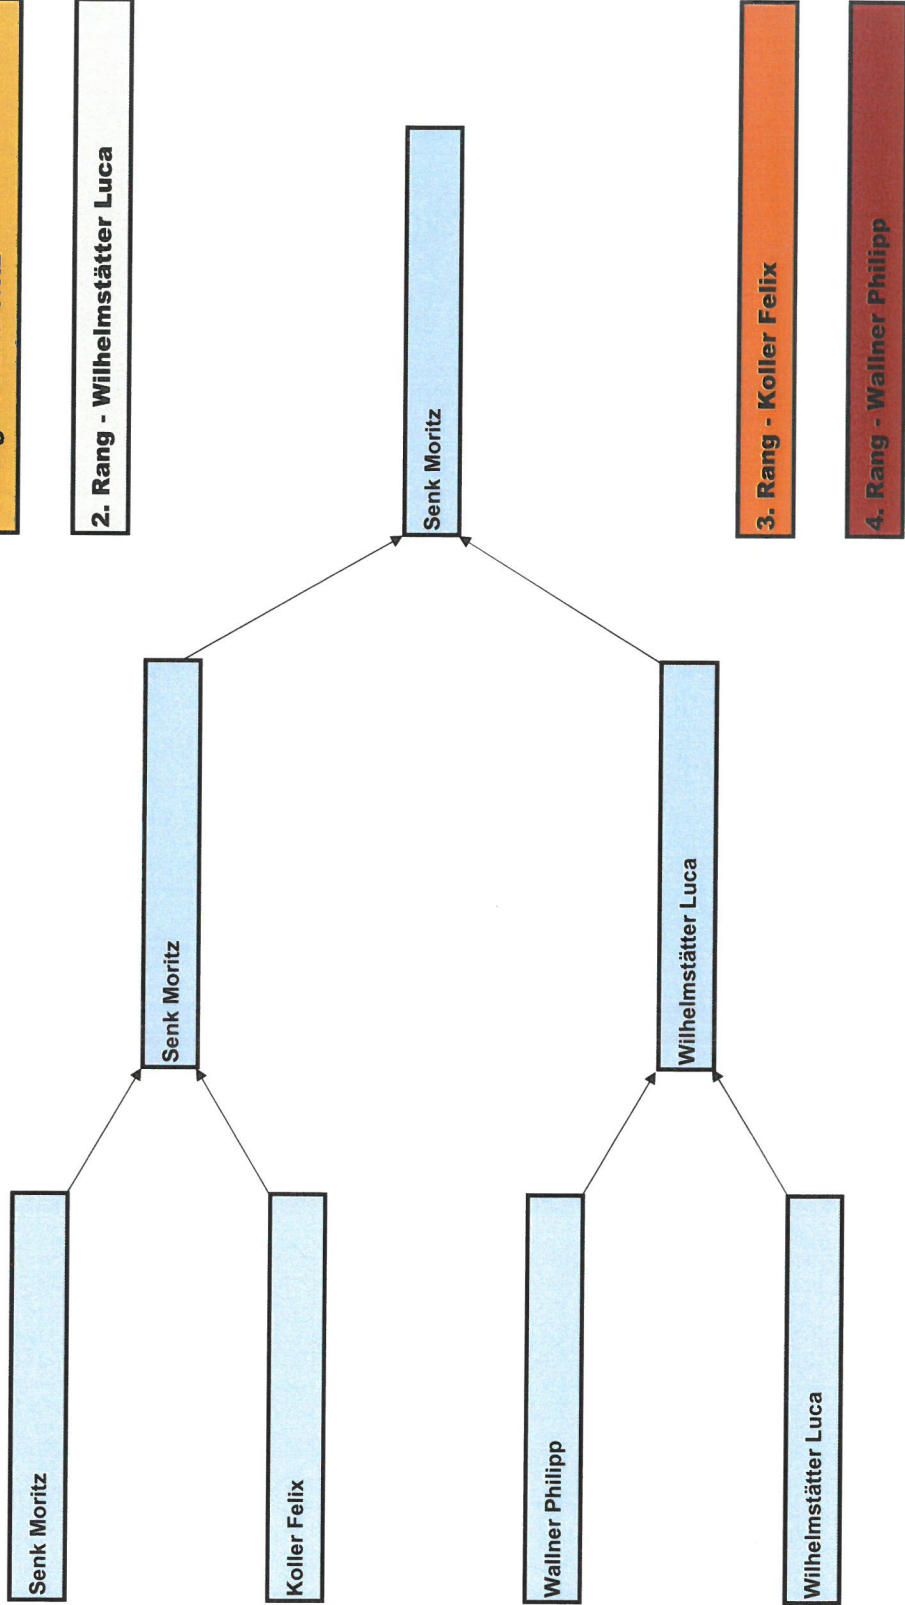

PARALLEL - TORLAUF

Kinder II WEIBLICH Jg. 2015 bis Jg. 2013

Wilhelmstätter Lena

Wilhelmstätter Lena

Buchner Magdalena

Wilhelmstätter Lena

Wimmer Miriam

Wimmer Miriam

Gappmeier Viola

1. Rang - Wilhelmstätter Lena

2. Rang - Wimmer Miriam

3. Rang - Gappmeier Viola

4. Rang - Buchner Magdalena

PARALLEL - TORLAUF

Kinder II Männlich Jg. 2015 bis Jg. 2013

PARALLEL - TORLAUF

Schüler WEIBLICH Jg. 2012 bis Jg. 2009

1. Rang - Klettner Anna

2. Rang - Senk Ilvie

3. Rang - Gallob Lara

4. Rang - Gappmeier Mia

PARALLEL - TORLAUF

Schüler Männlich Jg. 2012 bis Jg. 2009

1. Rang - Koller Philip