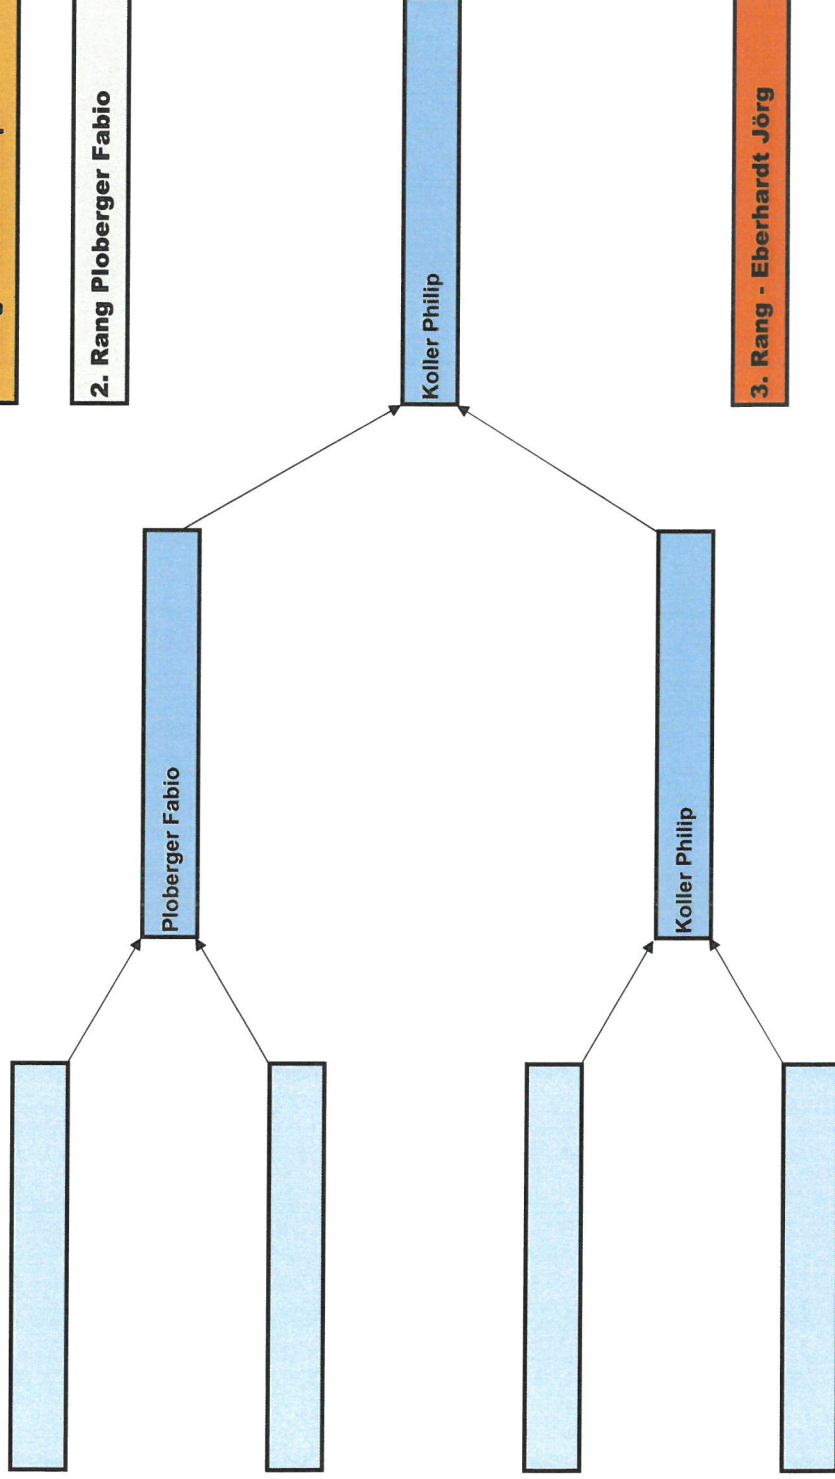

Schüler WEIBLICH Jg. 2012 bis Jg. 2009

1. Rang - Klettner Anna

2. Rang - Senk Ilvie

3. Rang - Gallob Lara

4. Rang - Gappmeier Mia

PARALLEL - TORLAUF

Schüler Männlich Jg. 2012 bis Jg. 2009

1. Rang - Koller Philip

2. Rang Ploberger Fabio

PARALLEL - TORLAUF

Damen

PARALLEL - TORLAUF

Herren