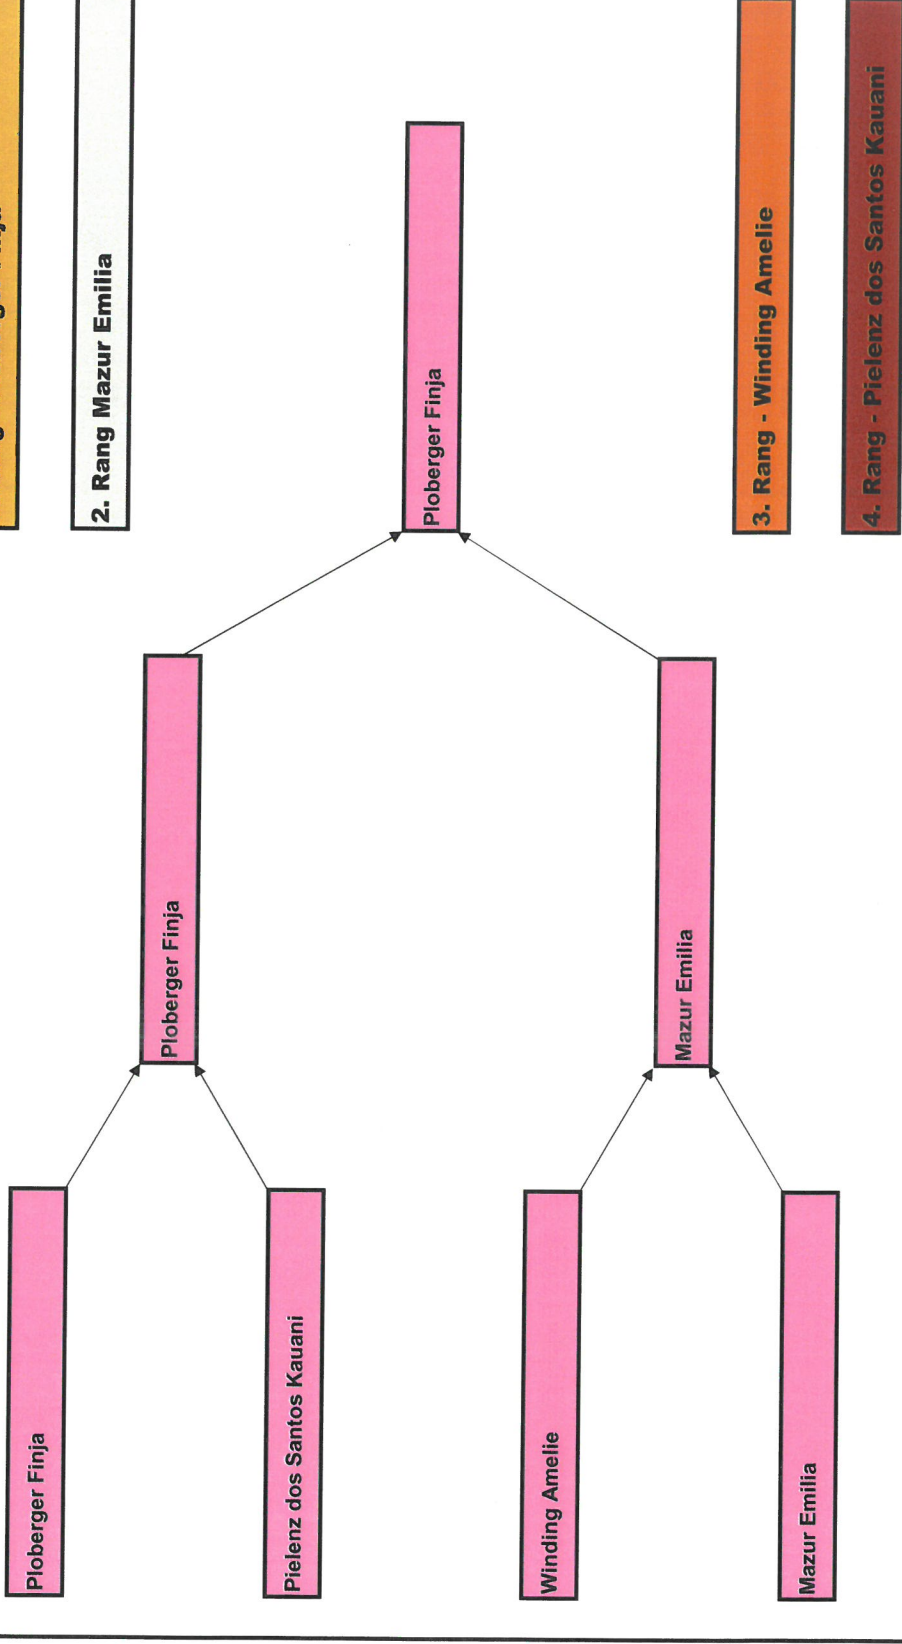

PARALLEL - TORLAUF

Kinder I WEIBLICH bis Jg. 2016

1. Rang - Ploberger Finja

2. Rang Mazur Emilia

3. Rang - Winding Amelie

4. Rang - Pielenz dos Santos Kauani

PARALLEL - TORLAUF

Kinder I MÄNNLICH bis Jg. 2016

PARALLEL - TORLAUF

Kinder II WEIBLICH Jg. 2015 bis Jg. 2013

Wilhelmstätter Lena

Wilhelmstätter Lena

Buchner Magdalena

Wilhelmstätter Lena

Wimmer Miriam

Wimmer Miriam

Gappmeier Viola

1. Rang - Wilhelmstätter Lena

2. Rang - Wimmer Miriam

3. Rang - Gappmeier Viola

4. Rang - Buchner Magdalena

PARALLEL - TORLAUF

Kinder II Männlich Jg. 2015 bis Jg. 2013

PARALLEL - TORLAUF