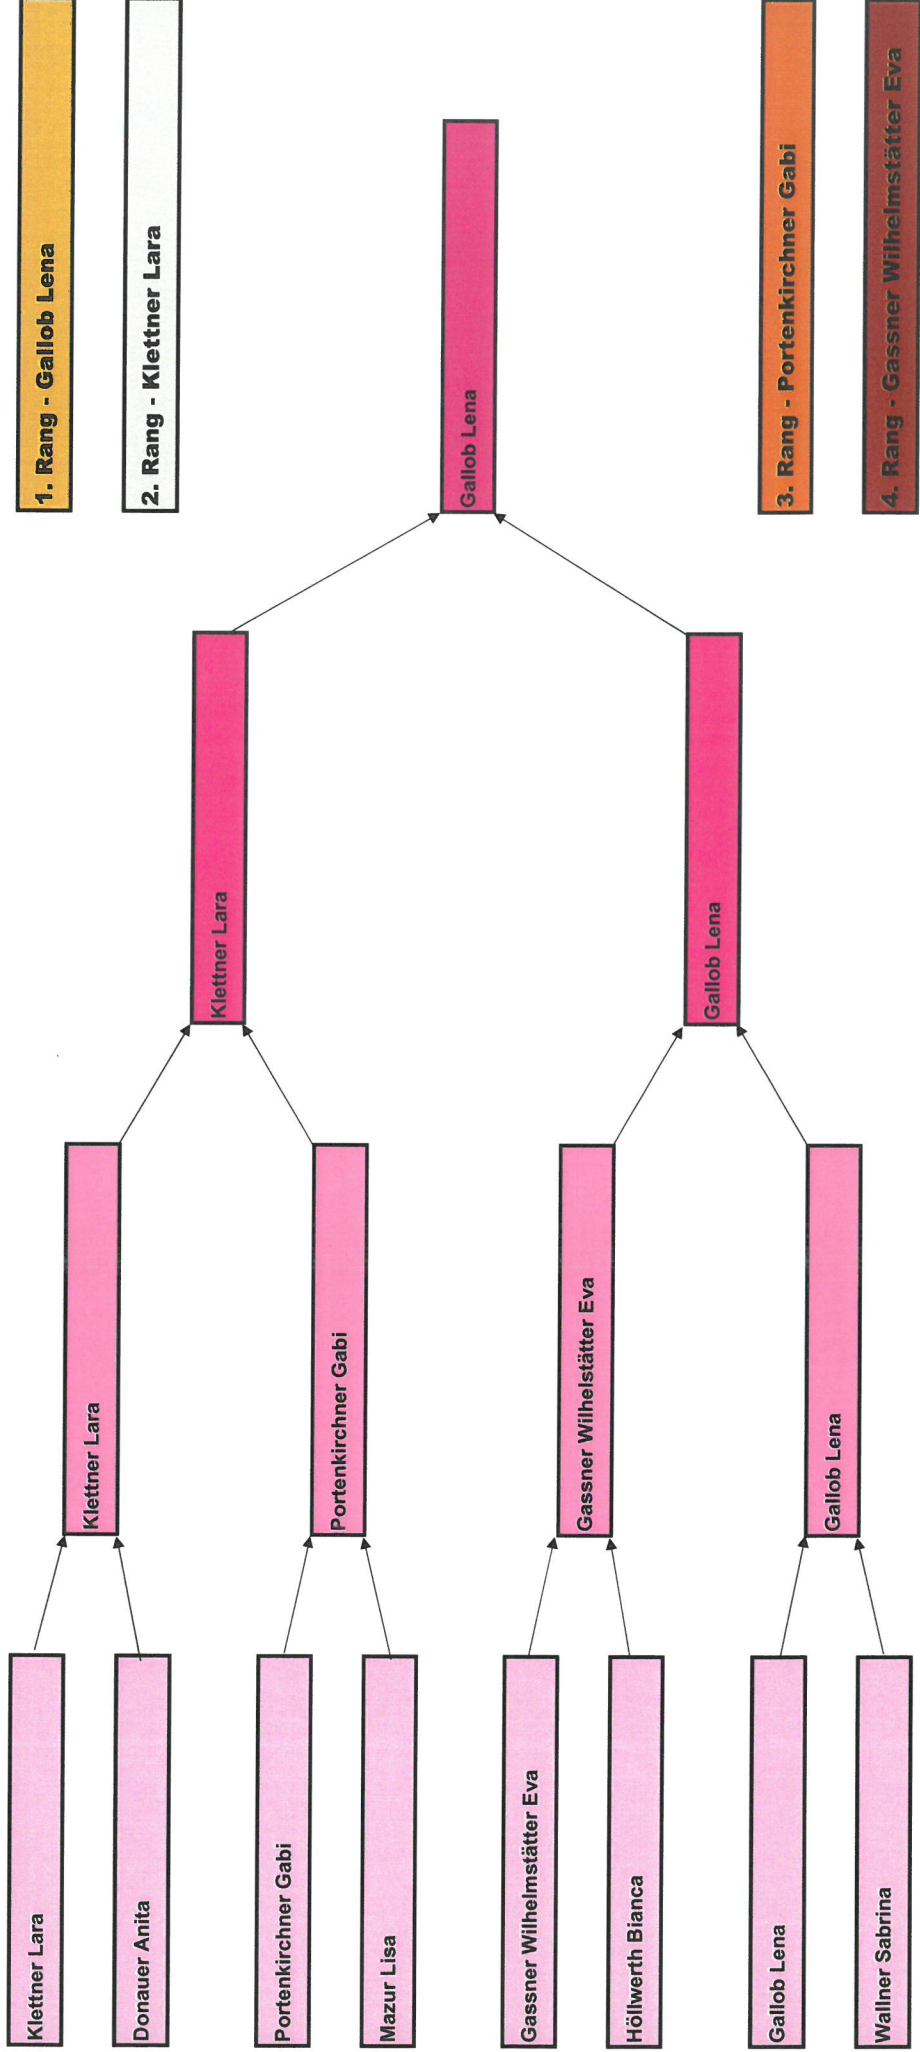

PARALLEL - TORLAUF

Kinder II WEIBLICH Jg. 2015 bis Jg. 2013

Wilhelmstätter Lena

Wilhelmstätter Lena

Buchner Magdalena

Wilhelmstätter Lena

Wimmer Miriam

Wimmer Miriam

Gappmeier Viola

1. Rang - Wilhelmstätter Lena

2. Rang - Wimmer Miriam

3. Rang - Gappmeier Viola

4. Rang - Buchner Magdalena

PARALLEL - TORLAUF

Kinder II Männlich Jg. 2015 bis Jg. 2013

PARALLEL - TORLAUF

Schüler WEIBLICH Jg. 2012 bis Jg. 2009

1. Rang - Klettner Anna

2. Rang - Senk Ilvie

3. Rang - Gallob Lara

4. Rang - Gappmeier Mia

PARALLEL - TORLAUF

Schüler Männlich Jg. 2012 bis Jg. 2009

1. Rang - Koller Philip

2. Rang Ploberger Fabio

PARALLEL - TORLAUF

Damen

PARALLEL - TORLAUF

Herren