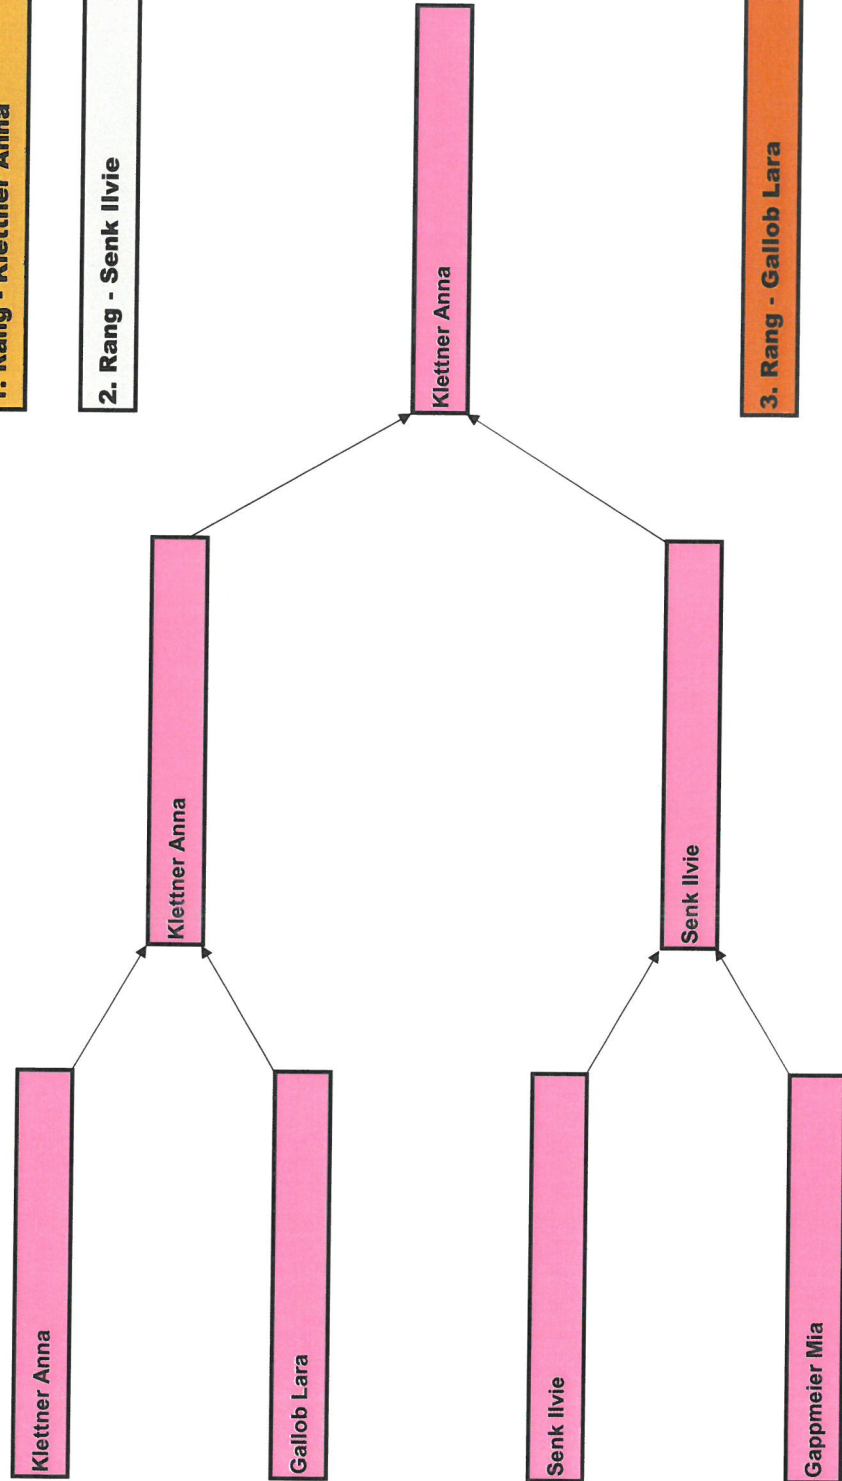

PARALLEL - TORLAUF

Kinder II WEIBLICH Jg. 2015 bis Jg. 2013

Wilhelmstätter Lena

Wilhelmstätter Lena

Buchner Magdalena

Wilhelmstätter Lena

Wimmer Miriam

Wimmer Miriam

Gappmeier Viola

1. Rang - Wilhelmstätter Lena

2. Rang - Wimmer Miriam

3. Rang - Gappmeier Viola

4. Rang - Buchner Magdalena

PARALLEL - TORLAUF

Kinder II Männlich Jg. 2015 bis Jg. 2013

PARALLEL - TORLAUF

Schüler WEIBLICH Jg. 2012 bis Jg. 2009

1. Rang - Klettner Anna

2. Rang - Senk Ilvie

3. Rang - Gallob Lara

4. Rang - Gappmeier Mia

PARALLEL - TORLAUF

Schüler Männlich Jg. 2012 bis Jg. 2009

1. Rang - Koller Philip

2. Rang Ploberger Fabio

PARALLEL - TORLAUF

Damen

PARALLEL - TORLAUF

Herren